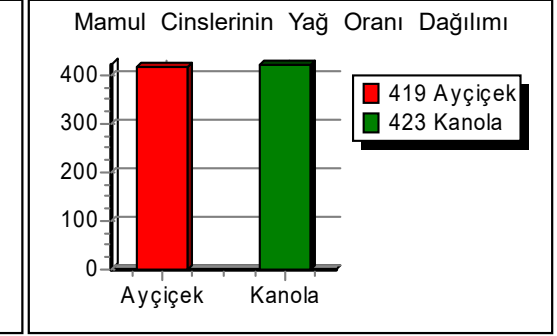

T.C.
ÇORLU TİCARET BORSASI
ANALİZ RAPORU

Tarih : 01.01.2021 ile 31.12.2021 Arasındaki Veriler..

Mamul Cinsi	Toplam İşlem	Hektolitire			Rutubet			Yağ Oranı		
		Min	Max	Ort	Min	Max	Ort	Min	Max	Ort
Ayçiçek	2926				1.17	13.74	6.44	29	50.7	41.9
Kanola	454				5.62	11.73	8.16	33.7	47.7	42.3