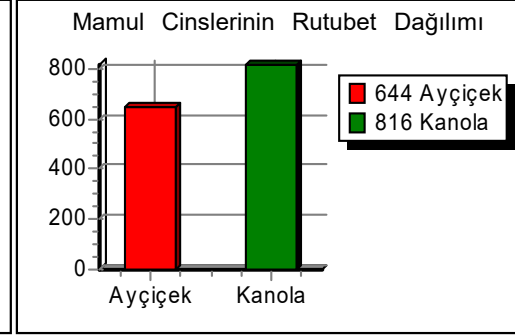

T.C.
ÇORLU TİCARET BORSASI
ANALİZ RAPORU

Tarih : 01.01.2021 ile 31.12.2021 Arasındaki Veriler..

Mamul Cinsi	Toplam İşlem	Hektolitire			Rutubet			Yağ Oranı		
		Min	Max	Ort	Min	Max	Ort	Min	Max	Ort
Ayçiçek	2926				1.17	13.74	6.44	29	50.7	41.9
Kanola	454				5.62	11.73	8.16	33.7	47.7	42.3