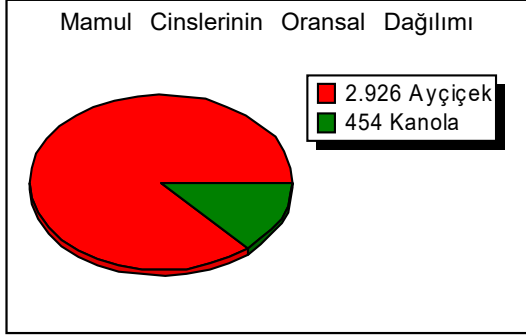

T.C.
ÇORLU TİCARET BORSASI
ANALİZ RAPORU

Tarih : 01.01.2021 ile 31.12.2021 Arasındaki Veriler..

Mamul Cinsi	Toplam İşlem	Hektolitire			Rutubet			Yağ Oranı		
		Min	Max	Ort	Min	Max	Ort	Min	Max	Ort
Ayçiçek	2926				1.17	13.74	6.44	29	50.7	41.9
Kanola	454				5.62	11.73	8.16	33.7	47.7	42.3