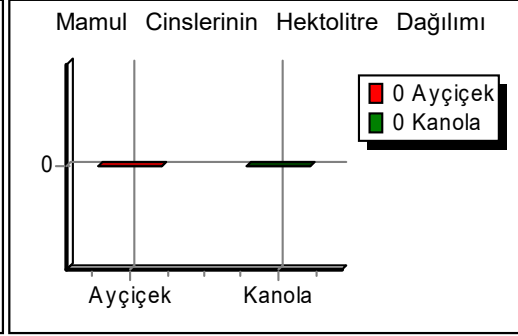

T.C.
ÇORLU TİCARET BORSASI
ANALİZ RAPORU

Tarih : 01.01.2021 ile 31.12.2021 Arasındaki Veriler..

Mamul Cinsi	Toplam İşlem	Hektolitire			Rutubet			Yağ Oranı		
		Min	Max	Ort	Min	Max	Ort	Min	Max	Ort
Ayçiçek	2926				1.17	13.74	6.44	29	50.7	41.9
Kanola	454				5.62	11.73	8.16	33.7	47.7	42.3